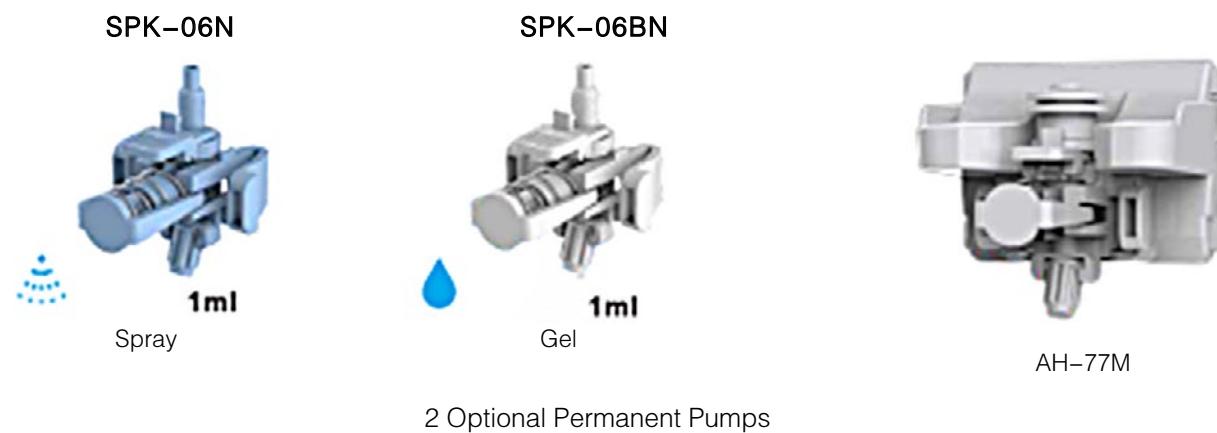

座地式消毒器 (二合一)

智能感應 免接觸

2 Optional Permanent Pumps