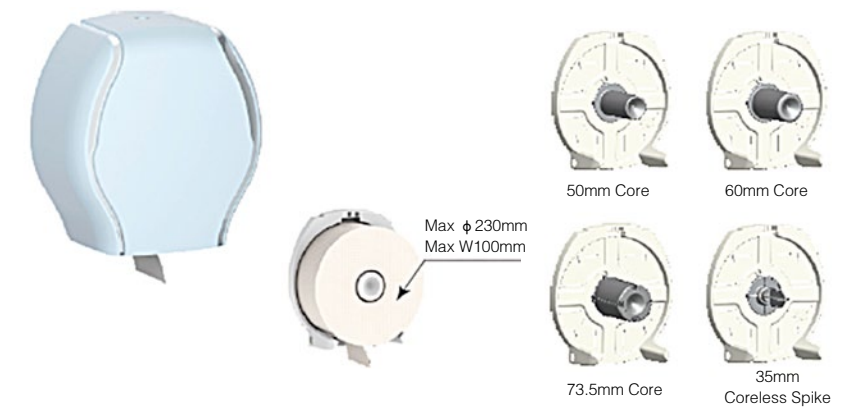

JRT(大卷裝廁紙)  
12卷/箱

特點:  
比小卷衛生紙使用時間更長。  
節省更換衛生紙人力及時間。  
適合極高人流的公眾場所使用。  
備注:  
產品備有兩摺, 單 / 雙層, 不同重量及質料。

BL-210

Paper sensor  
Detect Paper Remaining

BL-410

Paper sensor  
Detect Paper Remaining