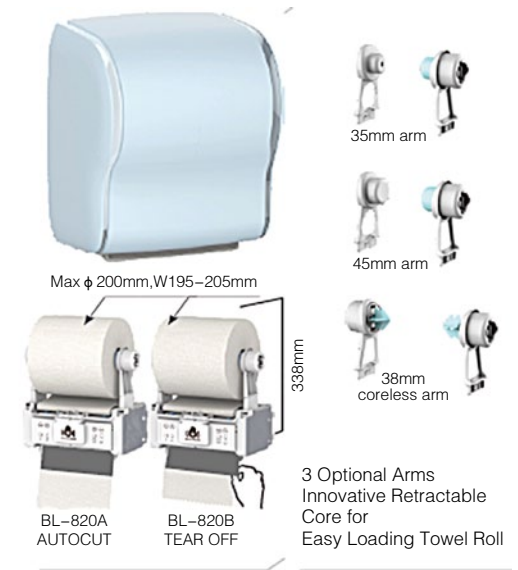

Battery Free Autocut Paper Towel Dispenser BL-810

- Supported by **Hygienekey**
- Suitable for all kinds of paper towel.
- LED warning when towel is low.
- Each sheet length is 270mm.
- Recyclable polypropylene material,eco-friendly
- Interchangeable arm design which fits 35mm/45mm/38mm coreless rolls new cores can be molded if necessary.
- Security key and lock.
- Color options: translucent white,black and customized colors

Material	Dimension	Packaging	Carton Size	G.W/kg
PP	340*220*384	1PCS/CTN	396*353*237	3.8

Sensor Paper Towel Dispenser BL-820

- Supported by **Hygienekey**
- Working with 4pcs D size, 6pcs C size alkaline batteries(LR14) or 6V DC power supply.
- Touch free, wave your hand to dispense towel sheets.
- LED warning when towel is low.
- Sheet length can be adjustable.
- Recyclable polypropylene material, Eco-friendly.
- Interchangeable arm design which fits 35mm/45mm/38mm coreless rolls, new cores can be molded if necessary.
- Security key and lock.
- Color options: translucent white, black and customized colors

Material	Dimension	Packaging	Carton Size	G.W/kg
PP	340*220*384	1PCS/CTN	396*353*237	4

特點:
可按需要之分量拉斷, 減低消耗
難以被一次性大量盜取。
適合人流高商場所如商廈及商場場所使用。
備注:
產品備有兩摺, 單 / 雙層, 不同重量及質料。

特點:
比小卷衛生紙使用時間更長。
節省更換衛生紙人力及時間。
適合極高人流的公眾場所使用。
備注:
產品備有兩摺, 單 / 雙層, 不同重量及質料。

Jumbo Roll Toilet Tissue Dispenser BL-210

- Supported by **Hygienekey**
- Elegant and stylish design.
- The cover opens downward for easy refilling.
- Recyclable polypropylene material, eco-friendly
- Interchangeable core design which fits 50mm/60mm/73.5mm/35mm coreless rolls, new core can be molded if necessary.
- Security key and lock.
- Color options: translucent white, black and customized colors.