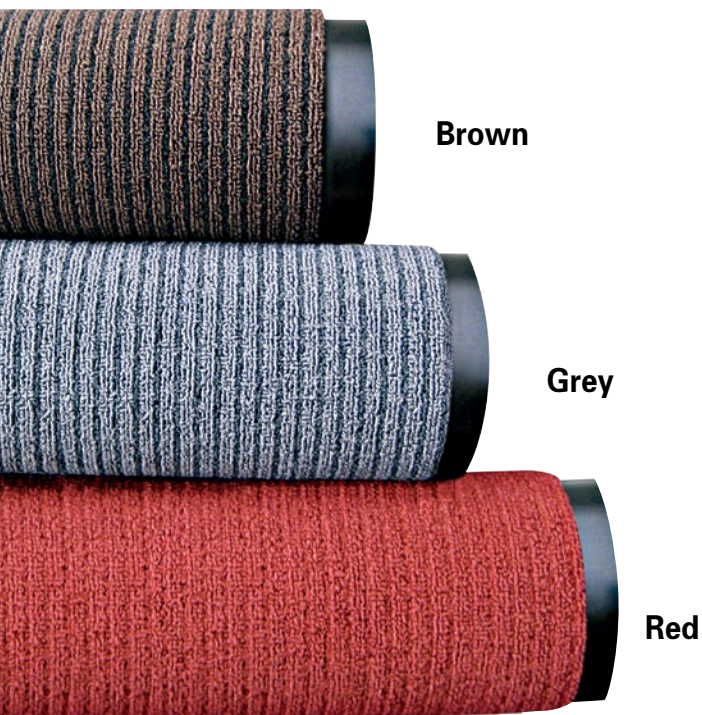

Brown

Grey

Red

Brown

Green

Gray

Red

**AE-4000 HERITAGE RIB**